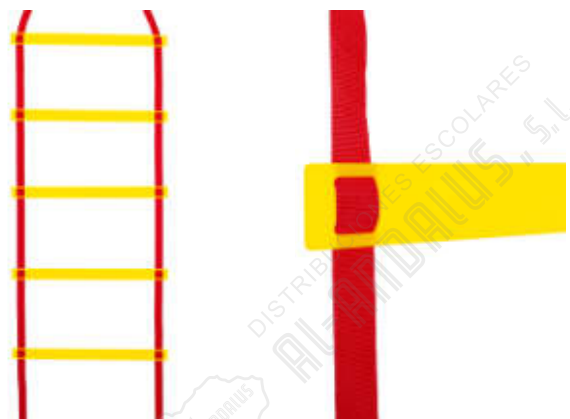

Escalera agilidad escolar

Escalera de entrenamiento de 4 m. que facilita gran variedad de habilidades. Ideal para desarrollar el equilibrio y la coordinación óculo-pie.