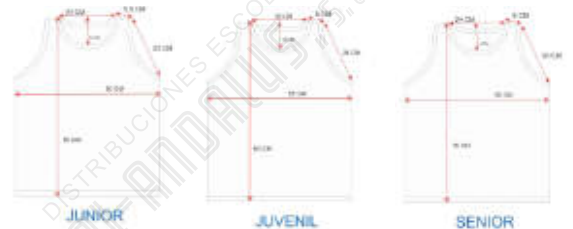

Petos

Peto Softee unisex

Peto cerrado y microperforado. Para entrenamientos y multiusos.

Talla júnior

○ Blanco	DE77016J01
● Amarillo flúor	DE77016J05
● Naranja	DE77016J06
● Coral flúor	DE77016J07
● Rojo	DE77016J09
● Azul flúor	DE77016J16
● Azul	DE77016J17
● Negro	DE77016J30

NUEVO Talla juvenil

○ Blanco	DE77016V01
● Amarillo flúor	DE77016V05
● Naranja	DE77016V06
● Coral flúor	DE77016V07
● Rojo	DE77016V09
● Azul flúor	DE77016V16
● Azul	DE77016V17
● Negro	DE77016V30

Talla sénior

○ Blanco	DE77016S01
● Amarillo flúor	DE77016S05
● Naranja	DE77016S06
● Coral flúor	DE77016S07
● Rojo	DE77016S09
● Azul flúor	DE77016S16
● Azul	DE77016S17
● Negro	DE77016S30