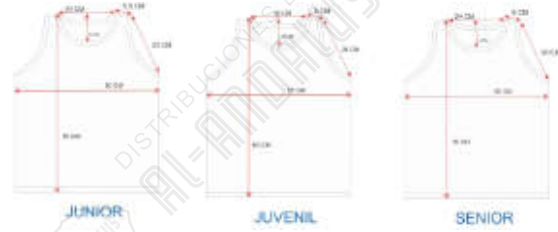

Peto reversible

Peto reversible. Para entrenamientos y multiusos.

Talla junior

● Naranja/negro	DE77018J06
● Azul/rojo	DE77018J17
● Verde/amarillo	DE77018J22
● Negro/amarillo flúor	DE77018J30

Talla juvenil

● Naranja/negro	DE77018V06
● Azul/rojo	DE77018V17
● Verde/amarillo	DE77018V22
● Negro/amarillo flúor	DE77018V30

Talla sénior

● Naranja/negro	DE77018S06
● Azul/rojo	DE77018S17
● Verde/amarillo	DE77018S22
● Negro/amarillo flúor	DE77018S30