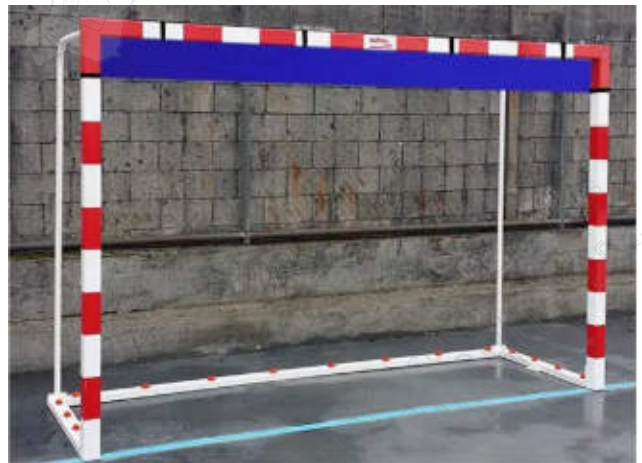

300 x 30 cm, 5 grosor

DE0501903