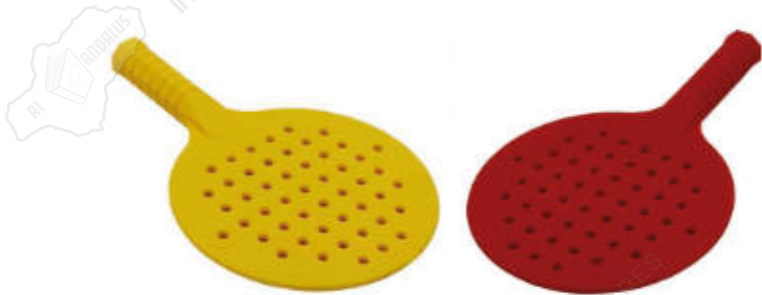

Pala antivandálica

Pala de PVC reforzada. Fabricada en una pieza, con agujeros. Tamaño: 27 x 17 x 0,5 cm.

● Amarillo	DE3413404
● Rojo	DE3413409