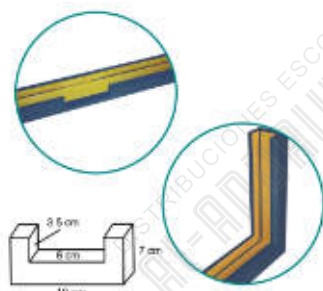

### Protector Deluxe 3 piezas para tablero

Formado por 3 piezas de espuma polietileno reticulado de célula cerrada de densidad 45 kg color azul. Lleva incluido cinta de doble cara para facilitar su colocación, recomendable uso de masilla de poliuretano para su mayor fijación a la estructura de la canasta.