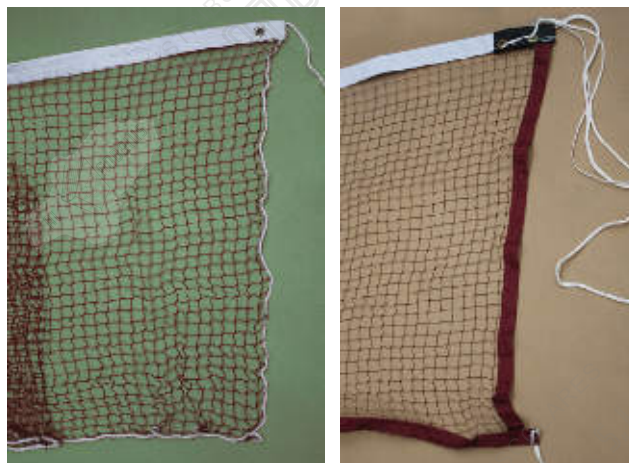

Redes multiusos

Red multiusos

Nylon de alta tenacidad con malla de 18 mm, cinta de PVC y cable en toda la parte superior. Alto de 76 cm.

15 m	DE0013591
20 m	DE0013592
25 m	DE0013593