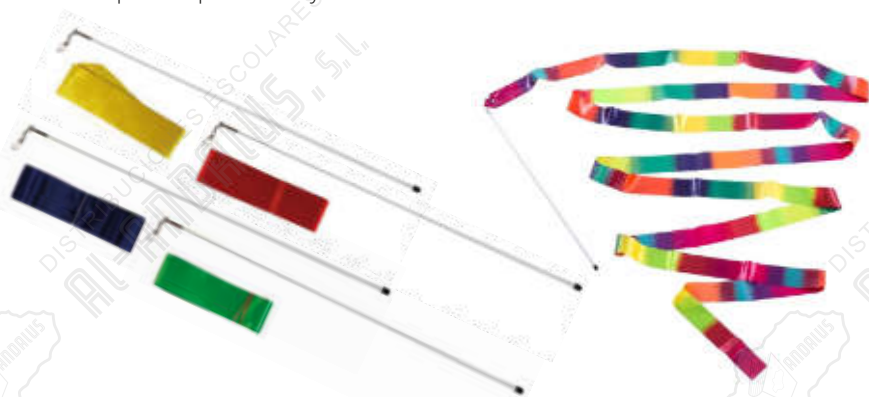

Cintas

Stick y cinta rítmica

Set compuesto por varilla y cinta rítmica en 4 o 6 metros.

4 m		6 m	
● Amarillo	DE43970404	● Amarillo	DE43970604
● Naranja	DE43970406	● Naranja	DE43970606
● Rojo	DE43970409	● Rojo	DE43970609
● Azul	DE43970417	● Azul	DE43970617
● Verde	DE43970422	● Verde	DE43970622
NUEVO ● Multicolor	DE43970499	NUEVO ● Multicolor	DE43970699