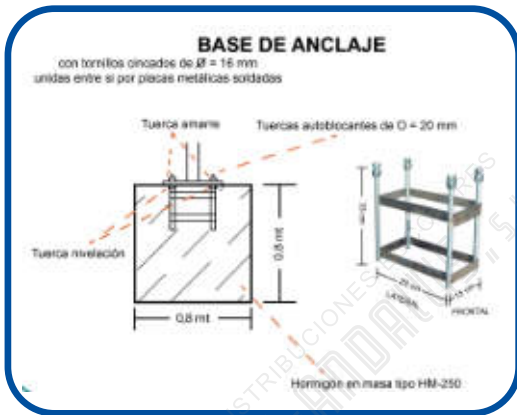

Canastas baloncesto monotubo circular New fijas

Canastas de sección redonda para empotrar al suelo mediante una base de anclaje (incluida). Ideal para pistas deportivas de exterior. Vuelo canastas 1,65 .. Contiene doble sistema de tuercas de nivelación, tanto en soporte de tablero como en base de anclaje, incorpora también dos tirantes superiores de estabilización a las esquinas del soporte del tablero. Tubo de sección circular de 114 mm Ø. Posibilidad de servir con adaptador minibasket. No incluye aros y tableros.

Juego 2 canastas monotubo circular New fijas

DE0012756