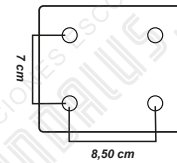

Equipamiento deportivo

Baloncesto aros

Todos nuestros aros tienen la misma distancia entre ejes.

Aro Deluxe

Fabricados en tubo de 20 mm. 12 ganchos de sujeción red. Fijación al soporte del tablero a la canasta mediante 4 tornillos. Dimensiones FIBA.