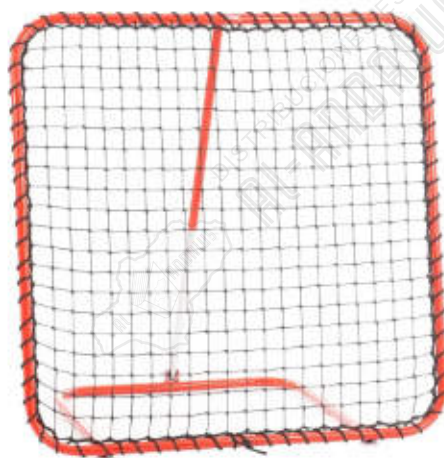

Tchoukball

Deporte colectivo. Uso infantil. Cuadro metálico 102 x 102 cm. superficie de rebote 85 x 85 cm.

Tchoukball

DE010090