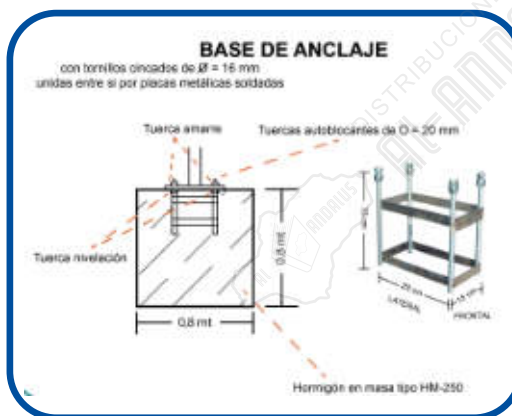

Juego 2 canastas New cuadrado fijas minibasket

DE0012708

Los accesorios que aparecen en la foto (aros, tableros, redes, contrapesos, adaptadores...) no están incluidos con la canasta.