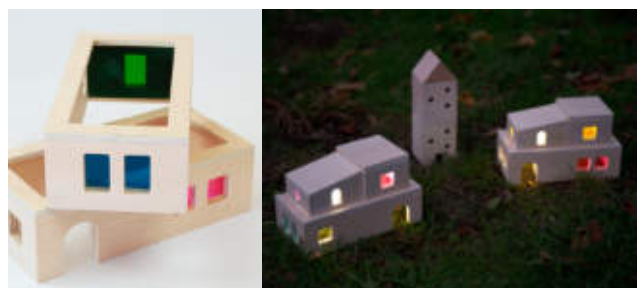

Pueblo translúcido 13 unidades

MDATS16499