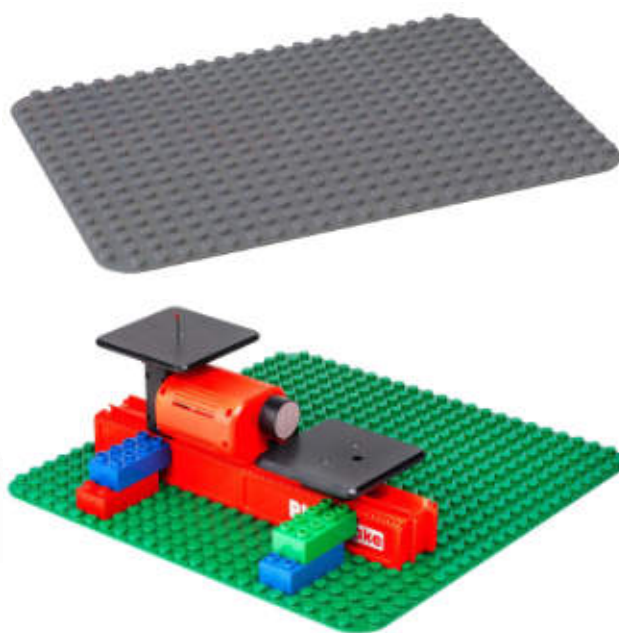

NUEVO Placa base para PLAYmake

5+ años Placa base de plástico para PLAYmake. Tamaño: 38,4x27,3 cm.

Placa base para PLAYmake