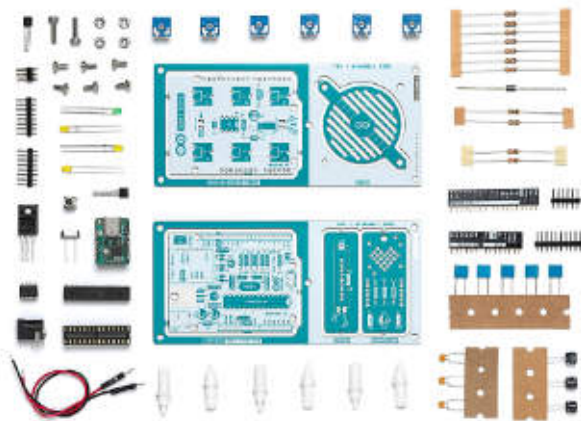

Arduino UNO haz tu kit

Haz tu UNO de ARDUINO.

Monta tu propia placa. ¡Construye tu propio y único Arduino UNO desde cero!

Aprende a soldar, monta tu UNO y da rienda suelta a tu creatividad: ¡el pack y la placa se convierten en un sintetizador!

*Este kit no incluye soldador ni estaño para soldar.

Arduino UNO haz tu kit