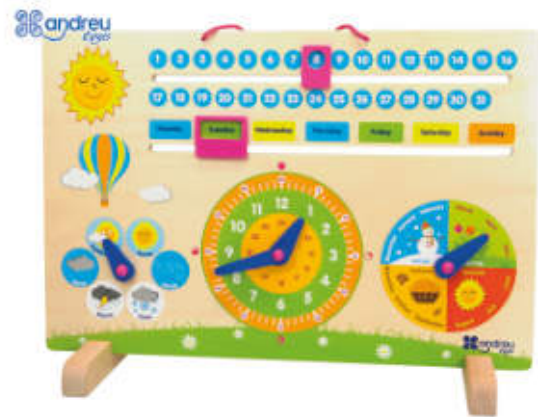

Lenguaje e idiomas

Match and Catch

6+ años ¡Un juego simple, dinámico y divertido para mejorar la lectura en inglés! Lectura / Idioma inglés. Juego de velocidad. El juego contiene: 96 fichas e instrucciones ilustradas.

MDFL30016

Soft Foam Emoji Cubes

3+ años Los símbolos Emoji son un lenguaje en sí mismos. Entonces ¿por qué no usarlos como herramientas para el desarrollo social? Los niños tiran dados, dos con 12 emojis familiares y dos con 12 pautas escritas que expresan emociones complementarias. Ellos nombran la emoción que se muestra o expresan cómo se sienten. Incluye cuatro cubos de aproximadamente aprox. 4.5 cm. Conjunto de 4.

MDLER7289

My Calendar

3+ años Calendario con soportes, para aprender y anotar las estaciones, los meses, los días de la semana, la hora y la meteorología de hoy. Versión en Inglés.

Medidas: 45 x 30 x 2 cm.

My Calendar

MDAT16405

Fox in the Box Positional Words Activity Set

4+ años Aprende a rimar, ¡qué momento tan divertido! Este conjunto es ideal para enseñar vocabulario relacionado con las posiciones ('detrás', 'al lado de', etc.), rima y más. Mejora la destreza y sigue las instrucciones. El juego incluye: un sombrero, una caja, un árbol, una silla, 16 tarjetas ilustradas, 40 cartas de actividades, un girador reversible, guía de actividades y juegos. La pieza más grande mide aproximadamente 7.5 cm H. Conjunto de 65 piezas.

MDLER3201

Sentence Building Dominoes

6+ años Construir oraciones se convierte en un juego con este conjunto de fichas de dominó codificadas por colores. Los dominós están impresos con sustantivos, pronombres, verbos, adjetivos, adverbios, conjunciones y preposiciones. Práctico cubo de almacenamiento incluido. Los dominós miden 2 cm H. Juego de 108 piezas.

MDLEE12943