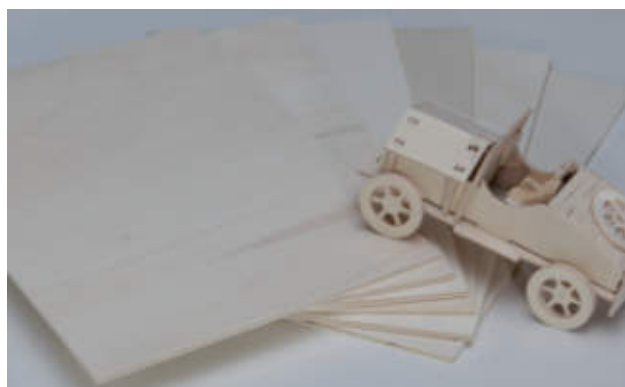

NUEVO Láminas de madera PLAYmake y Unimat basic

5+ años Conjunto de 4 láminas de madera contrachapada de álamo, para usar con tu máquina PLAYmake.

4 u.

MDTCT63300

30 u.

MDTCT00A4S