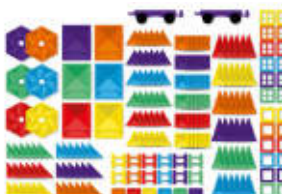

NUEVO Connetix arcoíris mega pack 212

3+ años Set formado por 212 piezas translúcidas de colores del arcoíris, que incluye todas las formas en cada color, incluidos 6 mosaicos hexagonales grandes y 2 bases de automóvil. Con este pack podrás crear una infinidad de opciones. Contiene: 12 cuadrados grandes, 6 hexágonos grandes, 36 cuadrados pequeños, 36 triángulos equiláteros, 36 triángulos de ángulo recto, 36 triángulos isósceles 12 piezas de ventana, 12 piezas de puerta, 12 rectángulos, 12 vallas, 2 bases de coche y folleto de ideas.

Connetix arcoíris mega pack 212 piezas