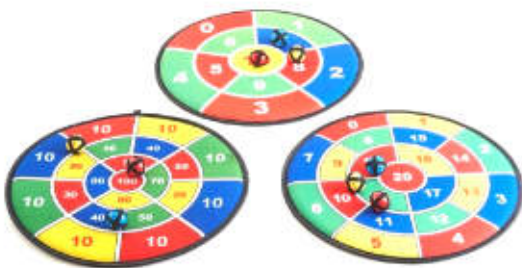

Set de 3 dianas adhesivas
Ø450 mm + 9 pelotas

MDCOM54501