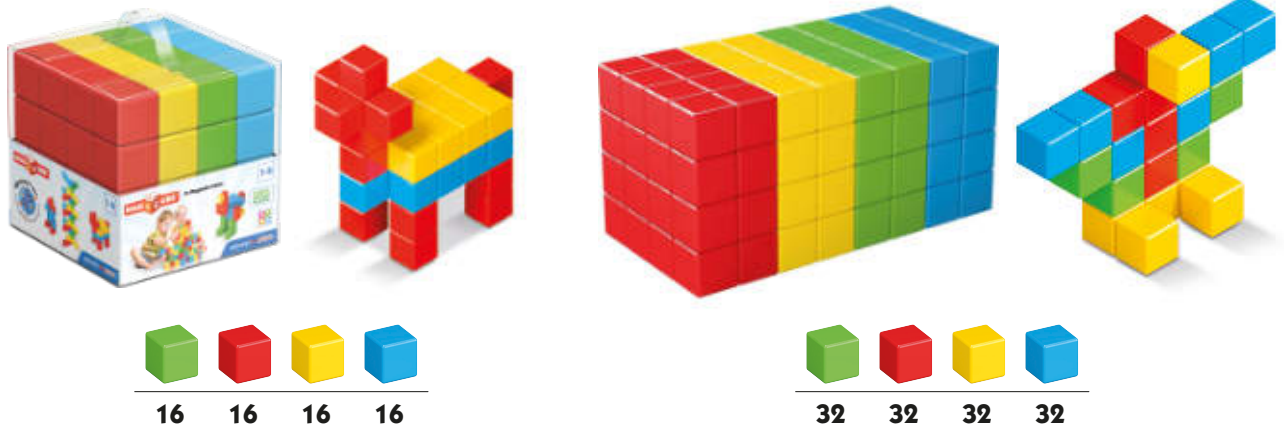

128 Cubos

Magicube a todo color

1-5 años Bloques de construcción hechos de plástico 100% reciclado. Nuestros juegos de construcción libre contienen 4 colores diferentes y se adhieren "mágicamente" en los seis lados, lo que garantiza una construcción en 3D fácil, creativa y divertida. Perfecto para usar en todas las instalaciones de cuidado infantil.

64 Cubos