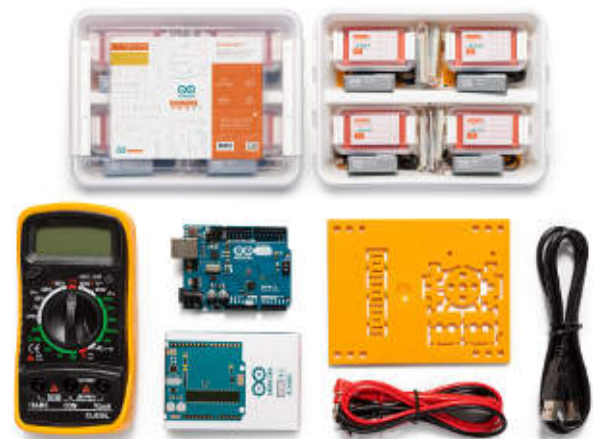

Arduino student kit pack aula

NT10ARD150

Arduino starter kit individual

3+ años Empieza rápida y fácilmente a aprender electrónica con el Arduino Starter Kit, que tiene un atractivo universal para los fanáticos de STEM en el hogar, las empresas de las industrias STEAM y las escuelas por igual.

No se requiere experiencia previa, ya que presenta codificación, electrónica y los fundamentos de la programación con Arduino a través de 15 proyectos divertidos, atractivos y prácticos.

Nº de estudiantes por kit: 1 o 2

Nº de proyectos: 15

Tiempo total de aprendizaje: 11,5 horas