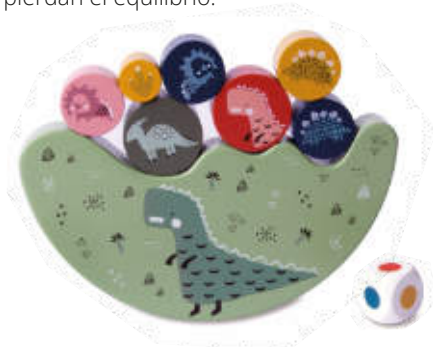

Madera

Juego equilibrio dinosaurios

MDAP18567