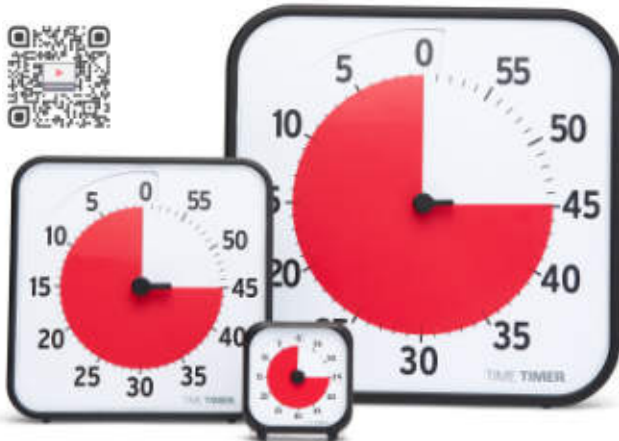

Time Tracker® Mini

5+ años Temporizador súper simple que ayuda a los niños a saber cuánto tiempo les queda a cualquier juego o actividad hasta 120 minutos. Simplemente gire los diales personalizados con luces brillantes y efectos de sonido para seleccionar un tiempo total y una hora de alarma. Ofrece volumen ajustable con opción de silencio. Requiere 3 pilas AAA, no incluidas. Tamaño 12 cm H.

Time Tracker® Mini

MDLER6909

Time Timer®

Time Timer®

3+ años Temporizador visual de cuenta regresiva. Excelente representación visual del tiempo con un disco rojo que transcurre, lo que facilita que se comprendan y administren las a actividades de manera efectiva. Volumen ajustable y duración máxima de 1 hora. Requiere 2 pilas AA no incluidas, salvo el Pocket que requiere 1.

Time Timer® Plus

3+ años Temporizador visual de cuenta regresiva con asa para su transporte. Excelente representación visual del tiempo con un disco rojo que transcurre, lo que facilita que se comprendan y administren las a actividades de manera efectiva. Volumen ajustable y duración máxima de 1 hora. Requiere 2 pilas AA no incluidas.

Pocket 75 x 80 x 36 mm

MDROAC5107

Medium 190 x 192 x 31 mm

MDROAC5108

Large 306 x 307 x 43 mm

MDROAC5109

Time Timer® Plus negro 140x180 mm.

MDROAC5025