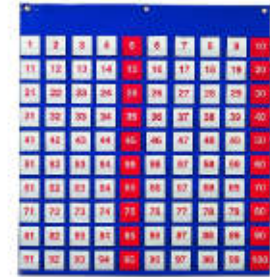

Hundreds Pocket Chart