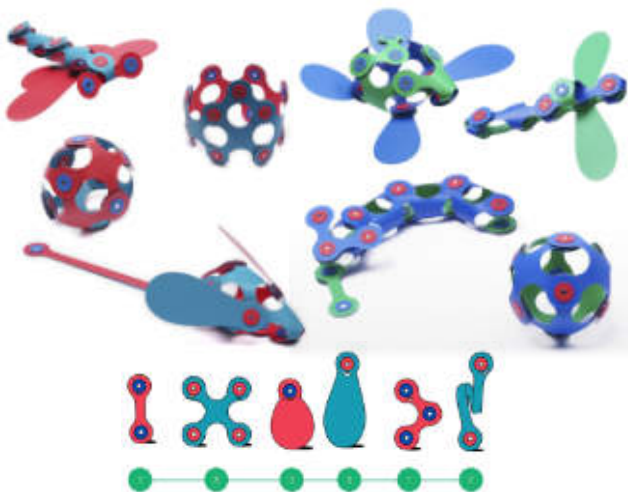

NUEVO Clixo Itsi pack

4+ años Pack de 18 piezas en 6 formas únicas de CLIXO y una guía de inicio rápido, ¡Este pack de iniciación tiene el tamaño perfecto para llevarlo de viaje a cualquier sitio, y estará listo inmediatamente para jugar y empezar a construir allá donde estéis!

Flamingo y turquesa 18 unidades

MDCLISYFT1

Verde y azul 18 unidades

MDCLISYBG1

NUEVO Clixo Crew pack

4+ años El pack Crew ofrece una avalancha de posibilidades creativas, desde molinillos hasta hélices. Contiene 30 piezas en 8 formas únicas de CLIXO, incluidas 3 "spinners" para poder construir creaciones que giren sobre sí mismas.