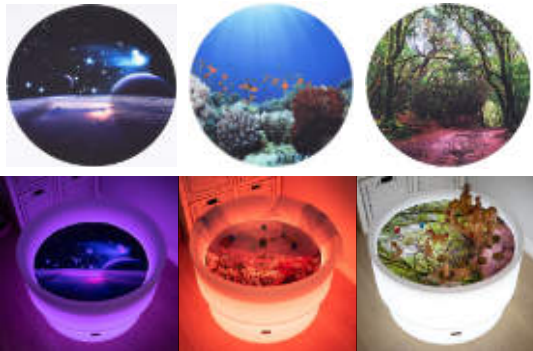

Alfombrilla descubrimiento

0+ meses Alfombrillas temáticas de Ø62,5 cm de tamaño. Impresas con imágenes muy detalladas. Se pueden disponer en el suelo, pero para una mejor experiencia recomendamos usarlas junto a la mesa de agua estado de ánimo sensorial, ya que encaja perfectamente dentro de su superficie. Poliéster duradero y gracias a su resistencia e impermeabilidad podremos cubrirla de agua o usar con materiales húmedos o secos, además, siendo semitranslúcidas funcionan especialmente bien en un panel de luz o en una mesa de ambiente.