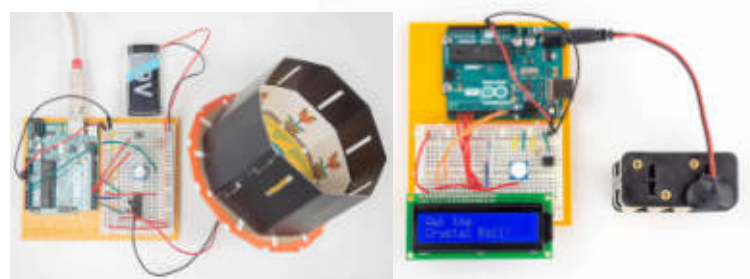

Arduino starter kit pack aula

NT10ARD200