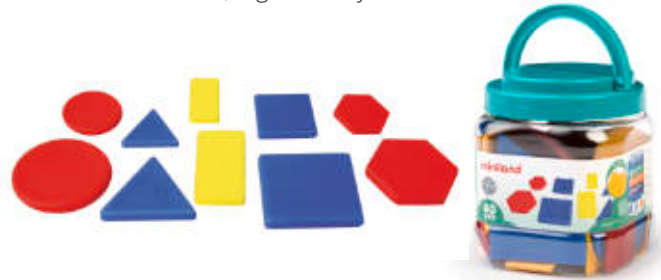

## Bloques lógicos

**3+ años** Bote con asa con 60 formas. Excelente recurso para introducirse en el mundo de la geometría. Este juego permite el conocimiento y discriminación de formas, tamaños, grosores y colores, razonando sobre estos conceptos. Dispone de las 5 formas básicas: círculo, cuadrado, triángulo, rectángulo y hexágono, cada una de ellas en 2 tamaños, 2 grosores y 3 colores.