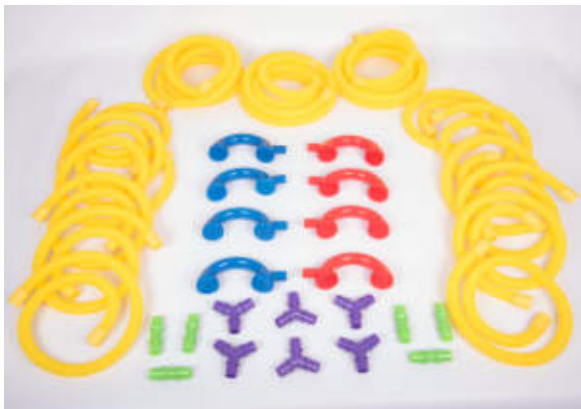

Tubos parlantes central telefónica