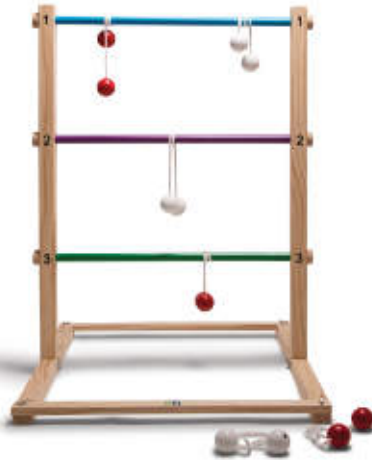

El juego del péndulo

6+ años Oscila las bolas de tu propio color alrededor del bastidor. Cuando lo consigas obtendrás el número de puntos que se indica en el lateral. Contiene: 6 bolas / Medida: 75 x 55 cm.

El juego del péndulo