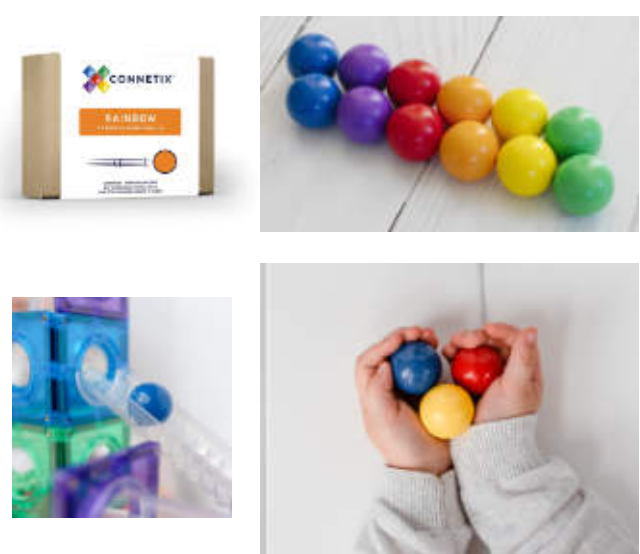

Pack 12 pelotas Ball Run Connetix

MDCON00012