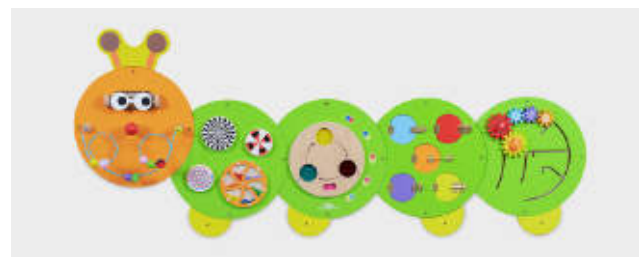

Paneles para pared con actividades avión

**MDCOM76083**

**NUEVO** Paneles para pared con actividades oruga

18+ meses

Juego de 5 paneles de madera para pared con forma de Oruga. Cada panel tiene un conjunto diferente de actividades manipulativas para estimular la coordinación mano-ojo y la motricidad fina, que incluyen ojos giratorios, discos giratorios, rueda de colores primarios, cerraduras y pestillos, y un rompecabezas de engranajes entrelazados. Ideal para el juego individual o colaborativo, los desafíos ofrecen a los niños una variedad de oportunidades de aprendizaje práctico que incluyen la resolución de problemas, el desarrollo del lenguaje y el aprendizaje de conceptos como el espacio y las formas. Incluye tornillos de fijación para una fácil instalación en la pared. Fabricado en MDF y recomendado solo para uso en interiores. Dimensiones: 187 x 61 x 15 cm.