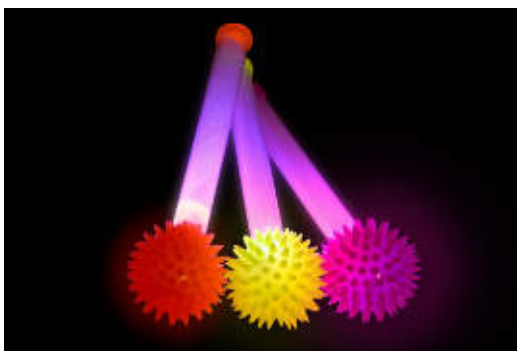

### Cilindros luminosos con cargador

**10+ meses** Interactivo juego de cilindros iluminados con objetos en su interior que brillan al hacerlos rodar, agitarlos o darles la vuelta. Para recargar el juego solo es necesario colocar los cilindros en el cargador. Contenido del producto: 6 x rodillos luminosos, 1 x estación de acoplamiento operada por la red, 1 x 5V 1A Adaptador internacional.

### Tubos elásticos brillo en oscuridad

Conjunto de 6 tubos elásticos que se pueden unir entre si. Brillan en la oscuridad y tienen unas dimensiones de 19,5 x Ø 3 cm.

Tubos elásticos brillo en oscuridad 6 u.

### Bastón iluminado

Bastón sensorial ideal para agitar, girar y golpear para activar las diferentes luces. LED rojos y azules que parpadean dentro de la bola de goma suave y en la parte superior del mango. La bola táctil está hecha de goma suave pero duradera. Las baterías están incluidas y no se pueden cambiar.

### Varita fibra óptica

Varitas iluminadas multicolor de fibra óptica. Funcionan on un simple botón para poder configurar el color que más se adapte al momento. Herramienta de efecto óptico de color perfecta para el aula oscura. Se puede utilizar como parte del tratamiento sensorial y del autismo.