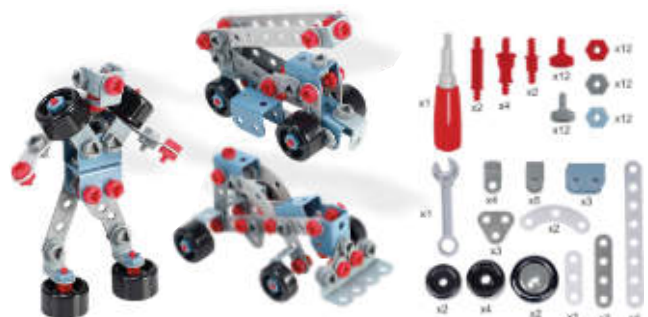

Mecatech 106 piezas

MD95015