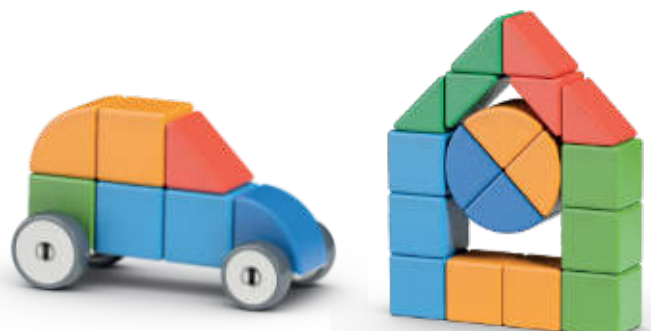

Construcciones

NUEVO Clixo ocean creatures pack

6-10 años El pack Ocean Creatures contiene piezas nuevas y especiales. Aletas y tentáculos de CLIXO que brillan en la oscuridad dan vida a las maravillas submarinas. Lleva la inspiración creativa a lo más profundo, fomenta el aprendizaje STEAM y crea infinitas criaturas submarinas. El pack contiene 24 piezas en 9 formas únicas de CLIXO.

MDCLIEABR1

NUEVO Clixo mars rovers pack

6-10 años El pack Mars Rovers, incluye ruedas todo terreno entre otras piezas personalizadas de CLIXO y que brillan en la oscuridad. Construye rovers, motocicletas, lanzafuegos y drones espaciales para explorar paisajes marcianos. Con 30 piezas en 12 formas únicas de CLIXO.

MDCLIRS0B1

Magicube a todo color

1-5 años Bloques de construcción hechos de plástico 100% reciclado. Nuestros juegos de construcción libre contienen 4 colores diferentes y se adhieren "mágicamente" en los seis lados, lo que garantiza una construcción en 3D fácil, creativa y divertida. Perfecto para usar en todas las instalaciones de cuidado infantil.

MDGE0057

MDGE0158

Geomag Magicube formas pequeño mundo

1-5 años Bloques de construcción magnéticos que incluye 25 piezas.

MDGE0204