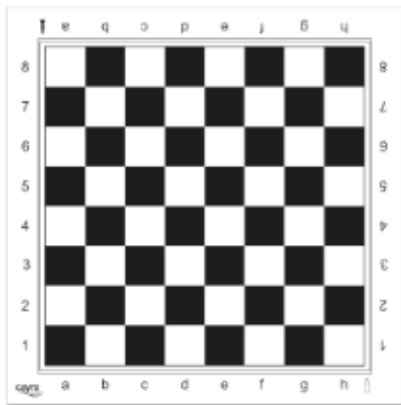

Tablero ajedrez profesional plástico

6+ años Tablero de ajedrez de plástico de 45 x 45 cm.

Tablero ajedrez profesional plástico

MDCAT902

Ajedrez - damas de madera Metal Box

7+ años Juega al ajedrez o a las damas, lo que más rabia te de. Es de madera, tanto el tablero como las fichas. Y después para guardarlo tienes la caja de metal. ¿Alguien recuerda cuando nuestras madres guardaban galletas o hacían la caja de costura con estas cajas metálicas? Medidas: 25,5 x 25,5 cm.

Madera