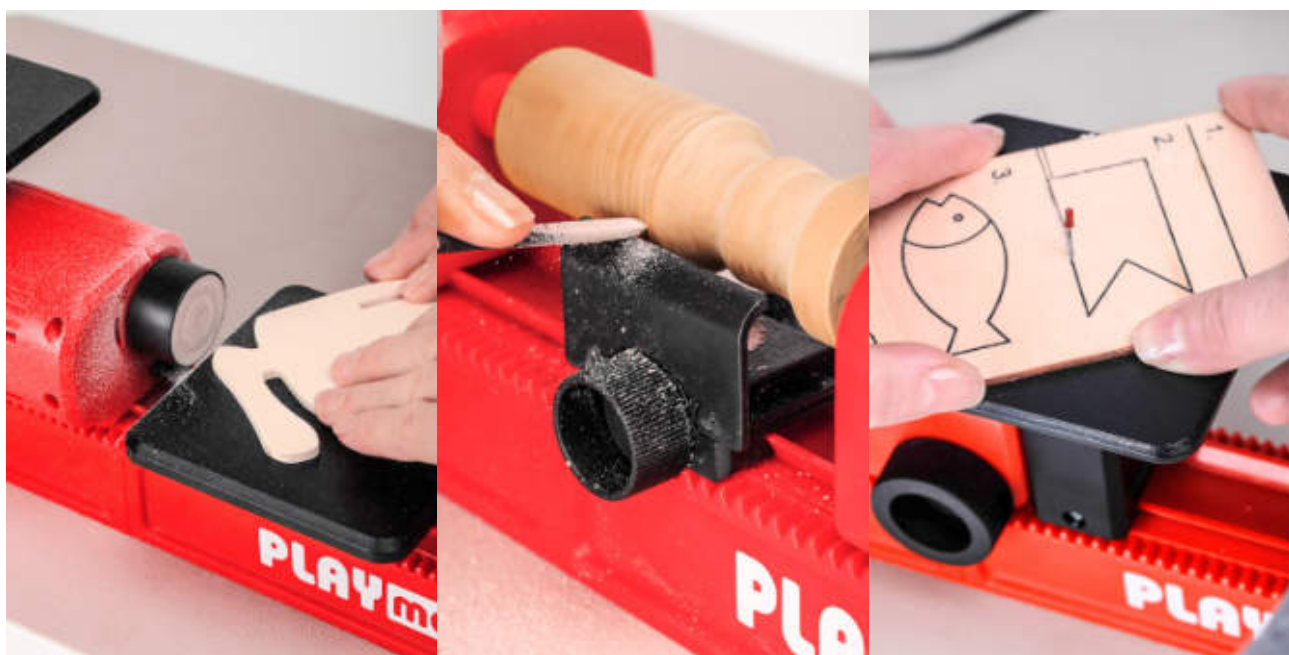

MDTCT80110