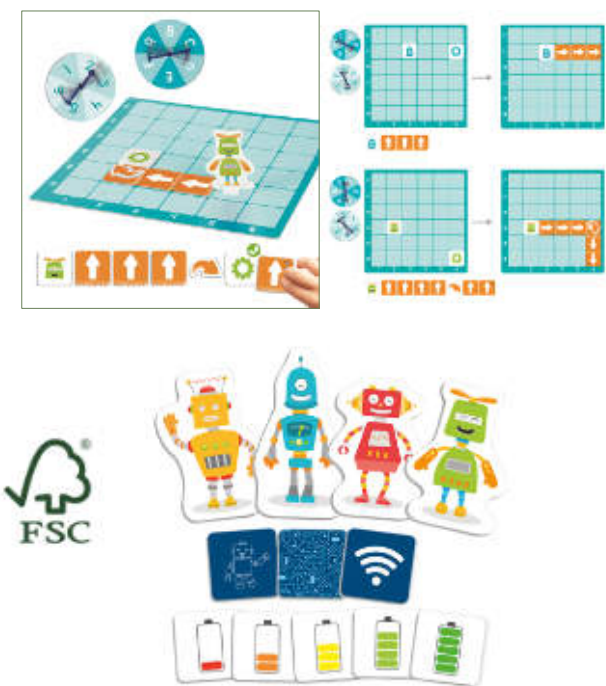

STEAM

Robocording: Coordenadas y codificación básica

4+ años Aprende las coordenadas y tus primeros conceptos de codificación sin necesidad de ordenador. Crea secuencias de movimientos con tus compañeros de forma cooperativa, y descubre diferentes formas de alcanzar un mismo objetivo. Coordenadas, secuenciación, pensamiento lógico, resolución de problemas y aprendizaje cooperativo. Incluye: 1 tablero (31,5 cm), 57 fichas cuadradas (4,6 cm), 12 fichas flecha, 2 ruletas (10,5 cm diámetro) y 4 robots con base.

Robocording: Coordenadas y codificación básica

MDI20521

Algoracing

6+ años ¡Un juego de mesa 3D único sobre algoritmos y programación! Algoritmos / Programación. Lógica El juego contiene: Tablero de juego de doble cara, 5 bloques de cartón de diferentes tamaños y alturas, 4 fichas en forma de "Rovers", 4 fichas laboratorio, 20 fichas muestra de vida e instrucciones ilustradas.