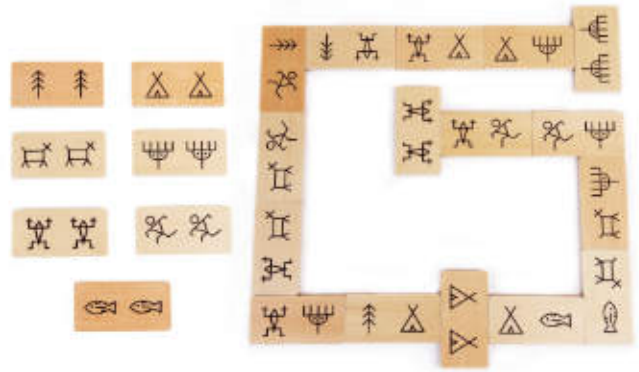

NUEVO Dominó ancestral

3+ años
Juego del dominó gigante con 7 dibujos ancestrales y 28 piezas. Medidas de las piezas 12x6x1 cm. Incluye 1 bolsa de tela.

Madera

Dominó ancestral

MDAT16496