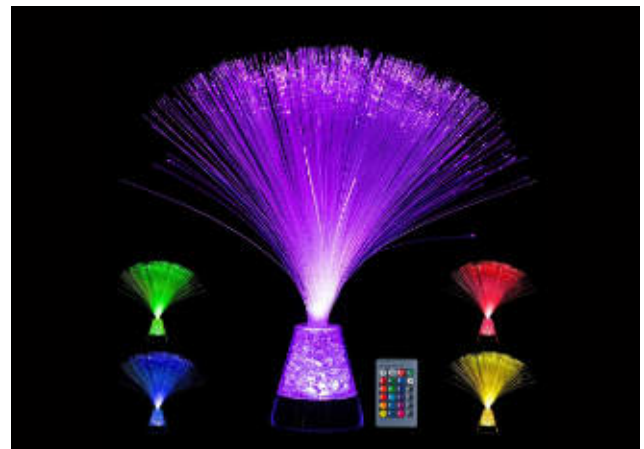

### Lámpara cohete purpurina

Lámpara de purpurina conforma de cohete. Levántala, agítala un poco y observa cómo se eleva el brillo y el líquido cambia de colores. Fuente de alimentación USB, altura de 18 cm.

### Lámpara fibra óptica base brillo

Esta lámpara utiliza una tecnología de fibra óptica la cual cambiará suavemente de diferentes colores creando un efecto visual relajado y un ambiente tranquilo. Medidas: 33 x 8 cm. Requiere 3 pilas AA .

### Lámpara de fibra óptica control remoto

Crea un ambiente calmado y relajado con el fascinante resplandor que crea la tecnología de fibra óptica. La lámpara cambiará suavemente de color (16 colores distintos y modos de iluminación). Contiene control remoto. Medidas: 10 x 10 x 36 cm.