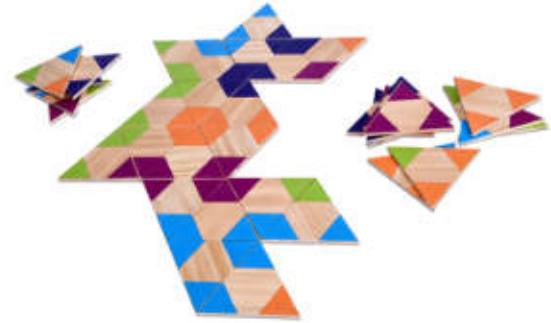

Dominó triangular

MDRTGA319

Encajes

Encaje gallina

12+ meses Encajable de 4 piezas de madera de una gallina. Asocia las piezas por la silueta del animal o por el color. Desarrolla la habilidad manual y la coordinación ojo/mano. Pivotes grandes para facilitar el agarre al niño. Ilustraciones originales de Emma Martínez. Medidas: 22 x 22 cm.