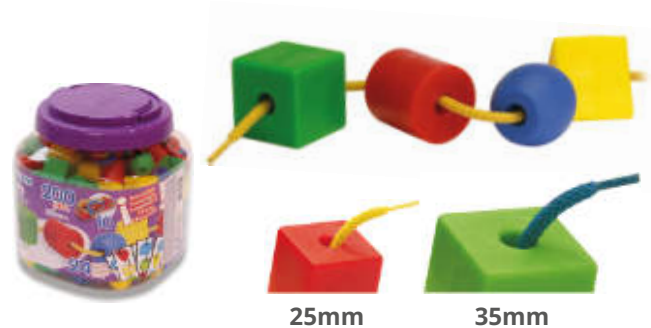

### Formas ensartables

**3-6 años** Juego de ensartar para favorecer la ejercitación y coordinación óculo-motriz. Contiene formas diferentes, cordones trenzados de 1 m. y una recopilación de actividades de variados ejercicios en forma de tarjetas individuales. Disponibles en 2 tamaños 2,5 y 3,5 cm. y en cómodas presentaciones con diferente número de piezas.