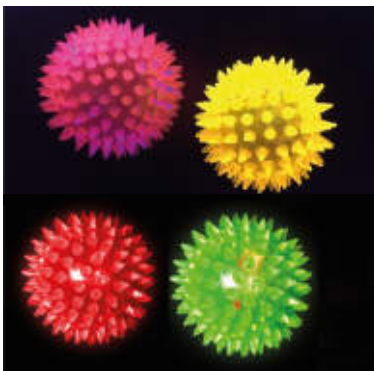

### Pelota puntiaguda UV

Esta pelota puntiaguda es suave y maleable. Brilla cuando se expone a la luz ultravioleta y proporciona a los niños diversión visual y sensorial.

Pelota puntiaguda UV Ø10 cm.

MDPLASPBUI