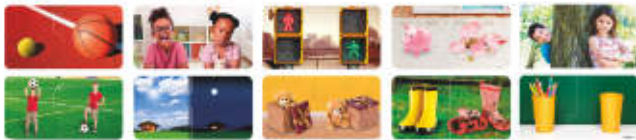

NUEVO Dúos: Los opuestos

2+ años

El juego Los opuestos ayudará a comprender los pares de palabras que sirven para expresar conceptos opuestos básicos. Contenido: 20 piezas y 1 guía.