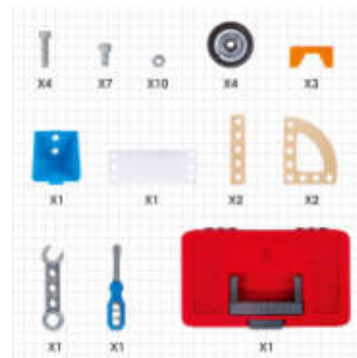

NUEVO Construye y conduce

3+ años

Construye tu propio coche con ruedas que giratorias. Elige cuál de los 5 modelos quieres construir o crea tu propio vehículo de fantasía mediante las siguientes herramientas: destornillador y lleva inglesa. Entre las piezas incluidas encontrarás: piezas de madera, tornillos, tuercas, pernos y ruedas (37 piezas). Las herramientas son seguras y fáciles de usar. Este juego es perfecto para fomentar la coordinación mano-ojo y la motricidad fina. Además, ayuda a fomentar la imaginación y la capacidad de resolver problemas, así como el pensamiento lógico y el desarrollo cognitivo creativo. Medidas: 17x29x18 cm.

Construye y conduce