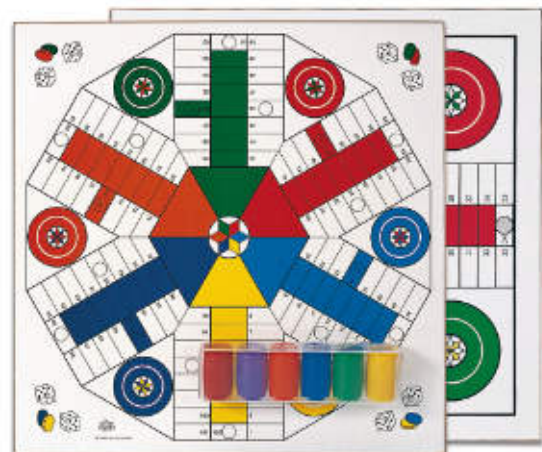

Tablero parchís madera 4 y 6 jugadores 40 cm

6+ años Tablero parchís madera para 4 y 6 jugadores. Tamaño: 40 cm x 40 cm.