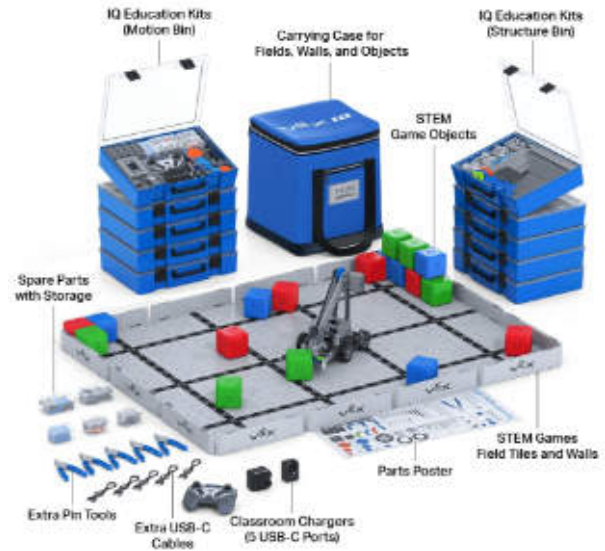

NUEVO VEX IQ Kit de Aula 10 alumnos (2nd generation)

Contenido:

- (5) Kits educativos VEX IQ (2da generació)
- (12) Losetas de campo
- (16) Pared de campo
- (18) Objetos de juego
- (1) Póster de piezas y codificación
- (5) Herramientas de pasadores adicionales
- (1) Cagador para el aula (5 puertos USB-A)
- (1) Piezas de recambio para almacenar

VEX IQ Kit de Aula
10 alumnos (2nd generation)

228-8060