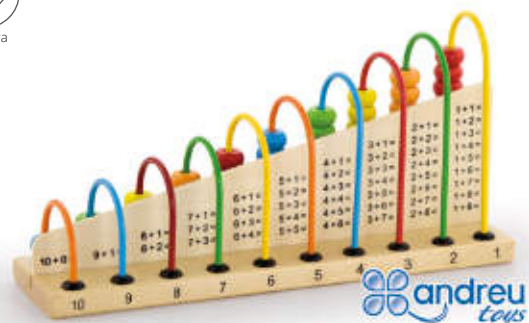

## Ábaco matemático

**3+ años** Aprendizaje para sumar y restar. Aumentará la habilidad mental infantil y su interés por las matemáticas. Medidas: 29 x 14,5 x 7,5 cm.

Madera

Ábaco matemático

**MDAT16362**