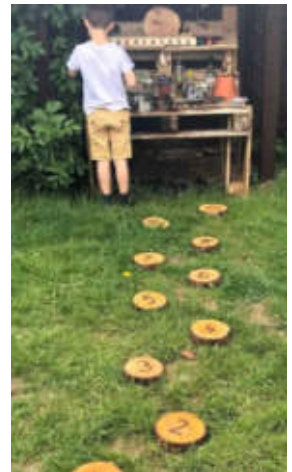

Discos madera numerados 0-10

3+ años

Madera

Un conjunto de tronquitos numerados de madera con números, fantástico para las matemáticas al aire libre. Crea caminos de líneas numéricas o arrójalos y haz que los niños hagan un camino en el orden correcto. Crea juegos a través del río donde los niños tienen que encontrar la respuesta correcta y construir un camino a través del agua un número a la vez. Se trata de un producto natural, los tamaños pueden variar, diámetro de 10 a 15 cm.