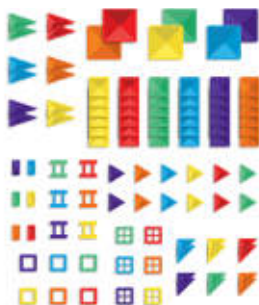

NUEVO Connetix arcoíris pack creativo

3+ años Set formado por 102 piezas translúcidas de colores del arcoíris con una variedad de formas. Entre ellas, encontrarás cuadrados de diferentes tamaños, triángulos equiláteros, de ángulo recto e isósceles, además de cercas, ventanas y marcos de puertas en todos los colores. Contiene: 36 cuadrados pequeños, 6 cuadrados grandes, 12 triángulos equiláteros, 12 triángulos de ángulo recto, 12 triángulos isósceles, 6 piezas de ventana, 6 puertas, 6 rectángulos y 6 vallas.

Connetix arcoíris pack creativo 102 piezas