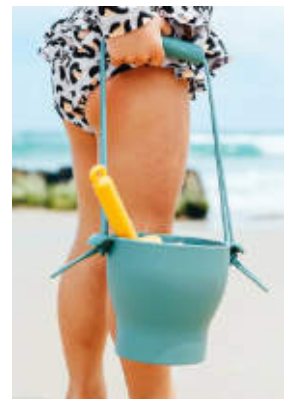

Set de playa de silicona Ob Designs

MDTC1BEACH