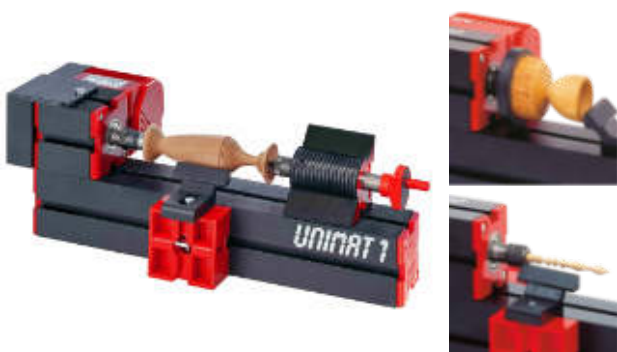

3 - Torno:

Crea elaboradas piezas de madera torneada. La máquina consigue un resultado extraordinario con una distancia entre centros de 135 mm (extensible) y hasta Ø50 mm. Candelabros, mástiles de escala, cañones de armas, muebles para casas de muñecas... podrás hacer todo esto con facilidad.