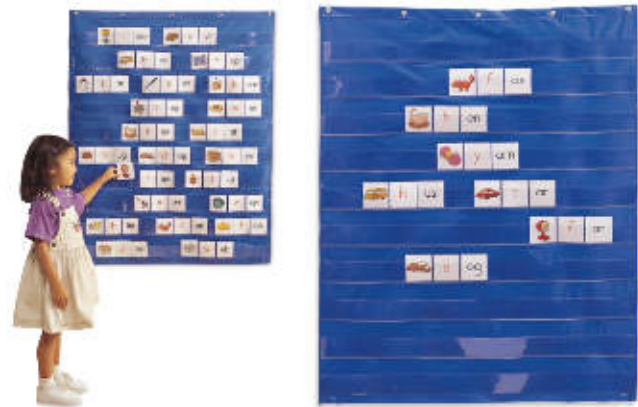

Gráfico de bolsillo estándar

5+ años Crea un área de aprendizaje en segundos con esta versátil tabla de bolsillo. Simplemente cuelga y personaliza los diez bolsillos horizontales con cualquier material de enseñanza. El gran bolsillo de almacenamiento en el reverso mantiene los materiales que no están en uso al alcance de la mano. Una vez que la clase termine, déjala en exhibición como una referencia visual efectiva para su clase. ¡El contenido está listo para la próxima lección, lo que requiere un tiempo mínimo de preparación! Incluye una guía de actividades de 4 páginas con hojas fotocopiables. Mide 85 cm de ancho x 107 cm de alto.

Gráfico de bolsillo estándar

MDLER2206