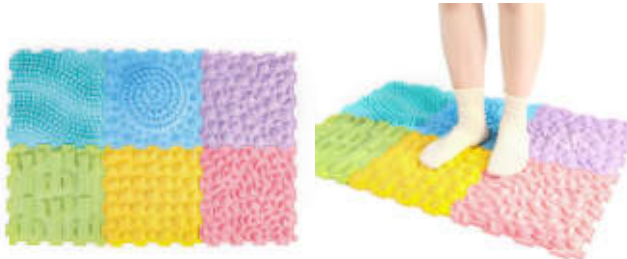

Baldosas relajantes texturizadas 29 x 29 cm

Juego de 6 coloridas baldosas de plástico, cada una con un diseño y acabado texturizado y divertido. Las baldosas se enganchan como piezas de un puzzle diseñando la forma que desees. Apto para interior o exterior y fácil de limpiar. Medidas: Cada baldosa tiene un tamaño de 29x29 cm.