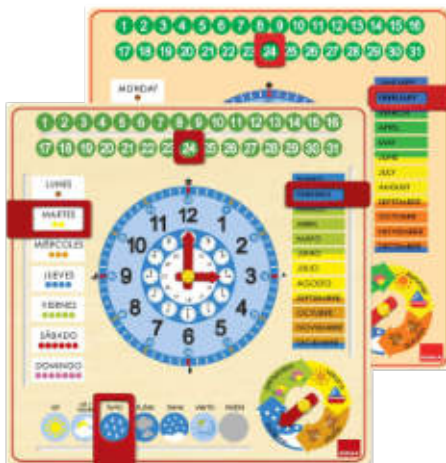

Reloj calendario madera

3+ años Paneles reloj con calendario. Sistema de fichas móviles no extraíbles dirigido al aprendizaje de los meses, las estaciones, el tiempo, los días, las horas y los minutos.

Madera

Reloj calendario madera

MDG051305