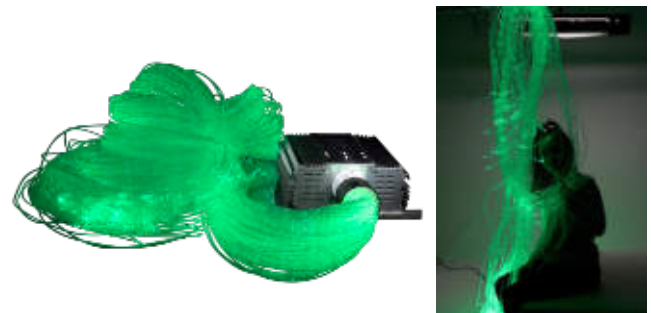

### Cortina circular fibra óptica sensorial

Este anillo de fibra óptica se puede montar en el techo creando una cortina redonda con luces LED. El anillo contiene un espejo redondo para reflejar los LEDs para crear una imagen más impresionante. Alimentado por una fuente de luz. Tamaño: Ø71 cm.

### Fibra óptica. 150 tiras 1,5 m

150 tiras de fibra óptica de 1,5 m. de largo. Un complemento perfecto para cualquier aula sensorial que fomenta la relación a través del juego y un gran estimulador visual.

### Fibra óptica. 200 tiras 2 m.

200 tiras de fibra óptica de 2 m. de largo. Un complemento perfecto para cualquier aula sensorial que fomenta la relación a través del juego y un gran estimulador visual.