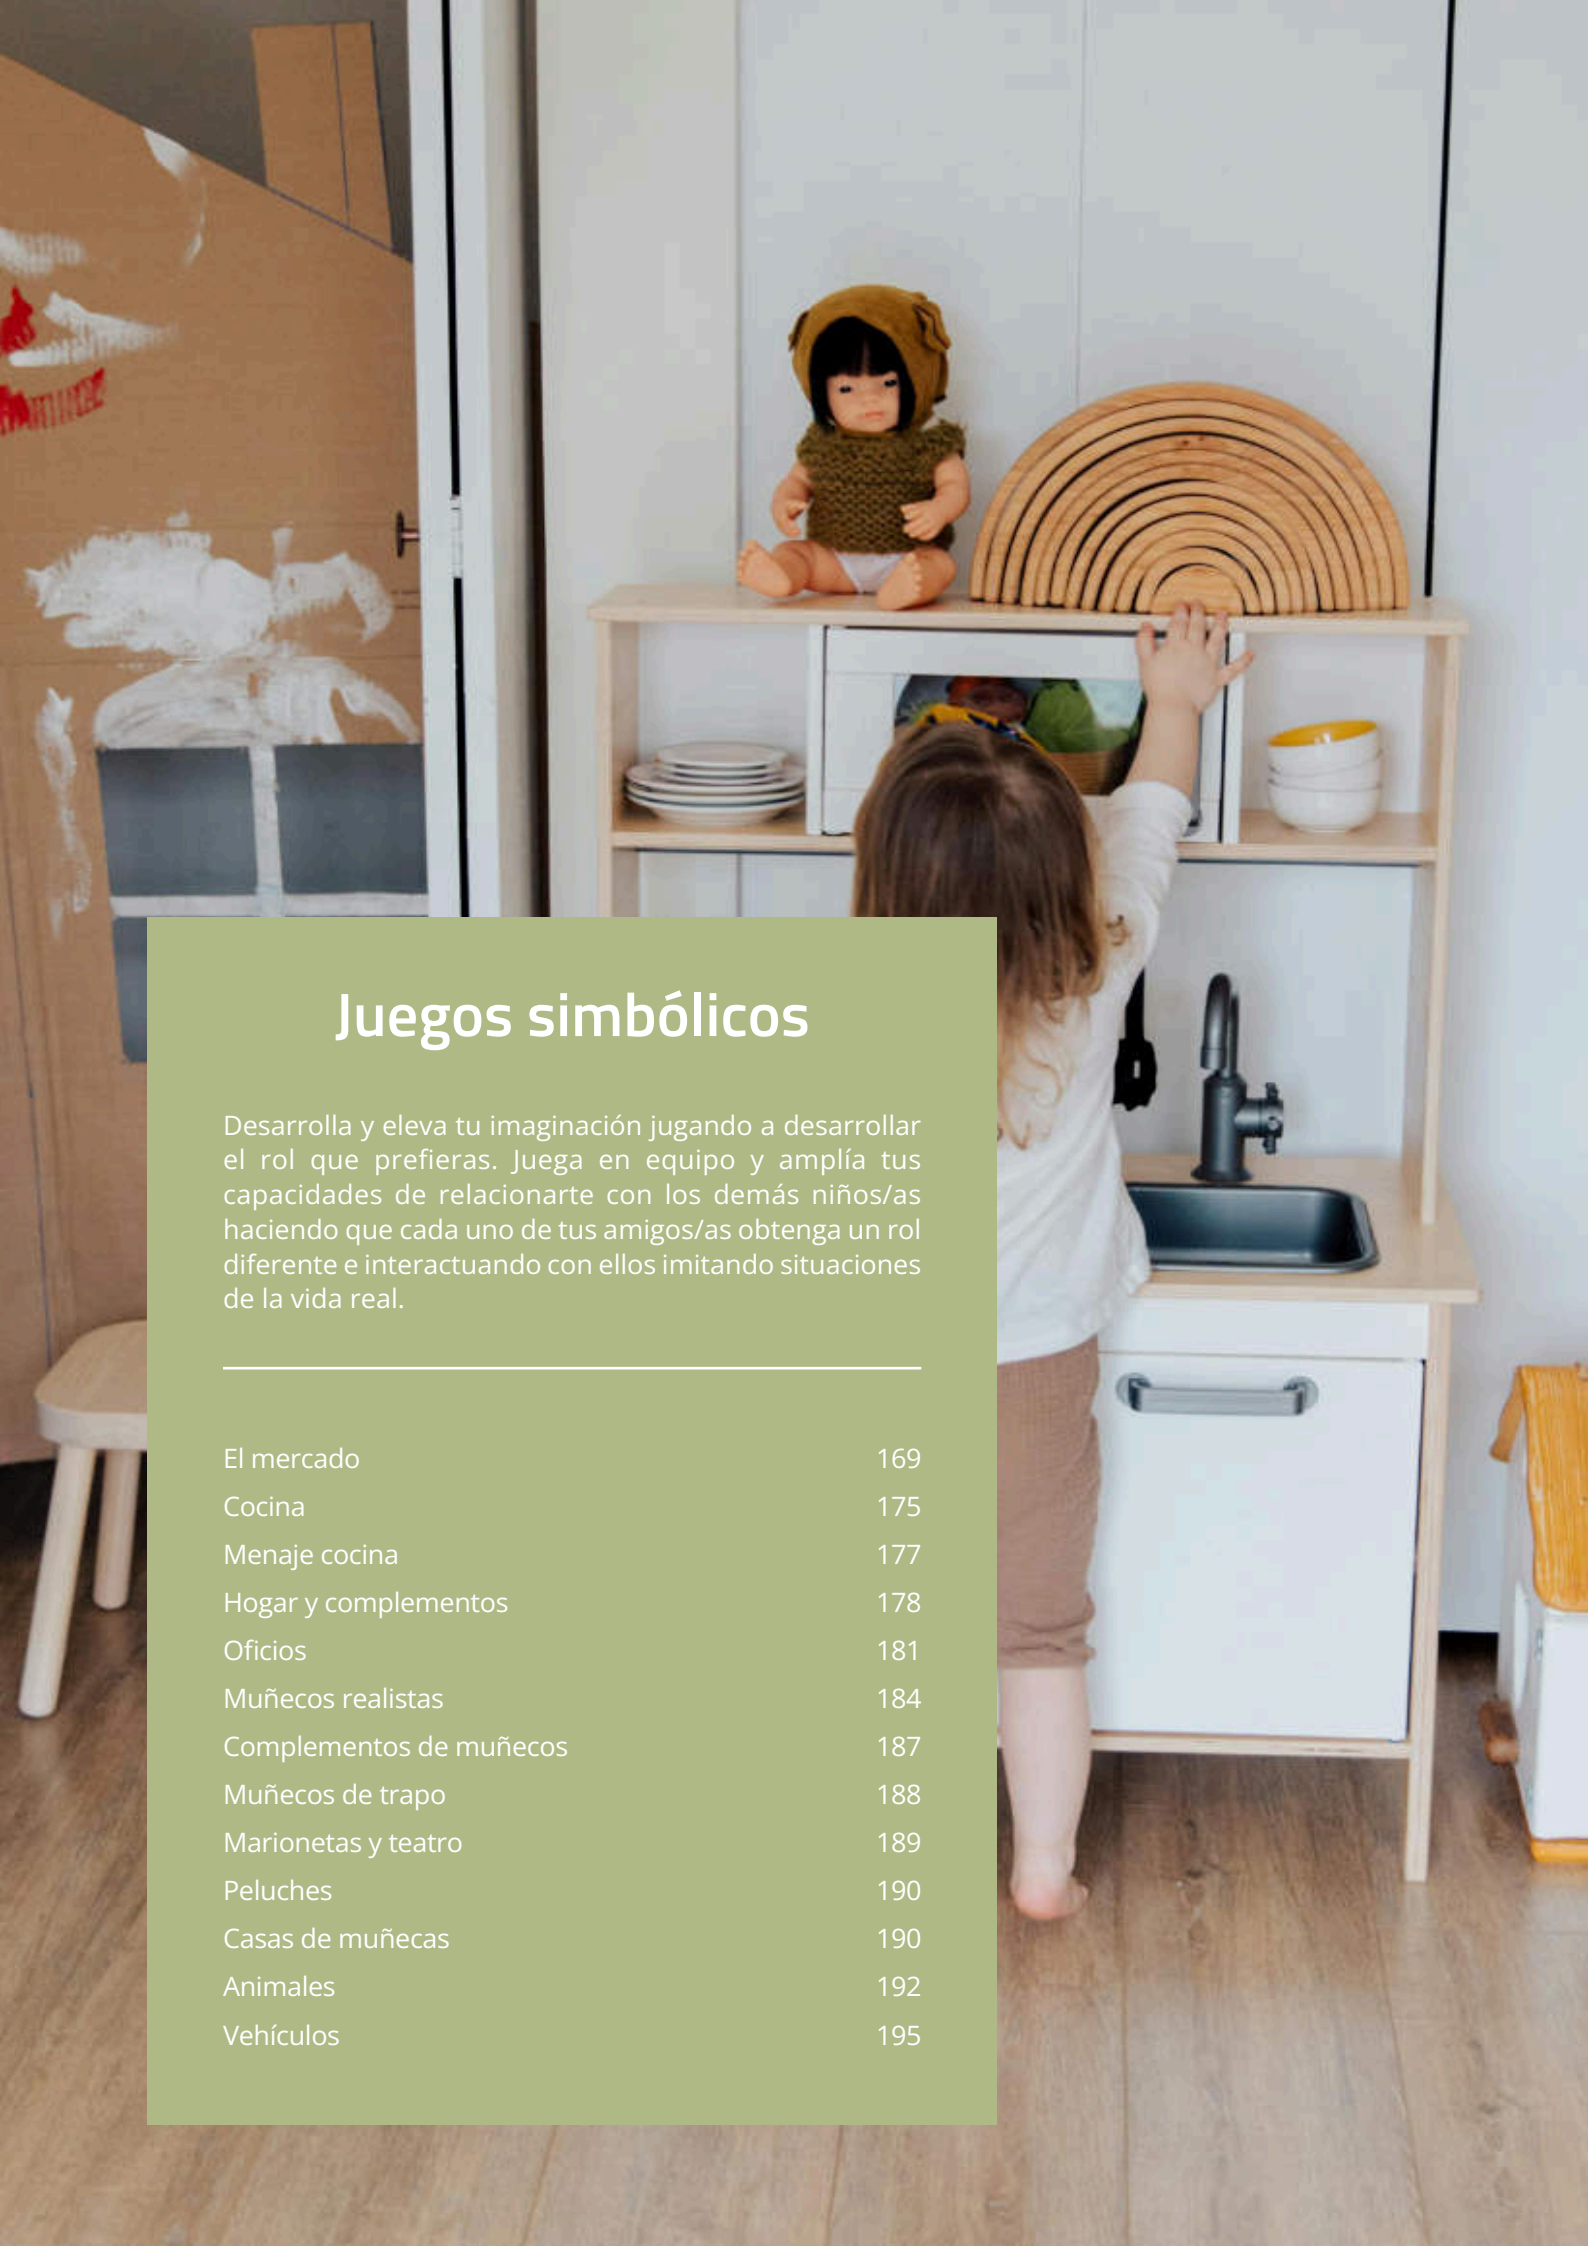

Juegos simbólicos

Desarrolla y eleva tu imaginación jugando a desarrollar el rol que prefieras. Juega en equipo y amplía tus capacidades de relacionarte con los demás niños/as haciendo que cada uno de tus amigos/as obtenga un rol diferente e interactuando con ellos imitando situaciones de la vida real.

El mercado	169
Cocina	175
Menaje cocina	177
Hogar y complementos	178
Oficios	181
Muñecos realistas	184
Complementos de muñecos	187
Muñecos de trapo	188
Marionetas y teatro	189
Peluches	190
Casas de muñecas	190
Animales	192
Vehículos	195