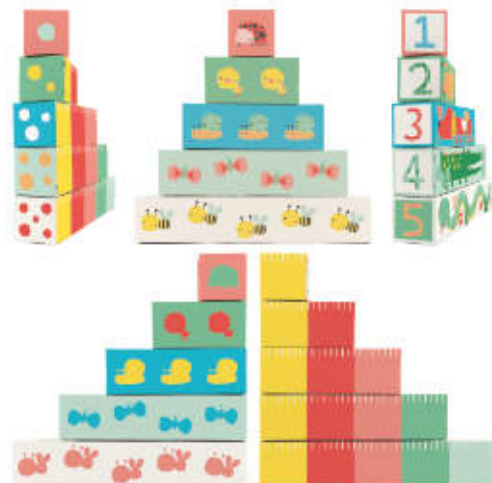

NUEVO Play Dudù: Del 1 al 5 - Animales

2+
años

Juego que consta de 5 bloques rectangulares de distintos tamaños (8-40 cm) con ilustraciones de animales. Desde los más cortos a los más largos, permite identificar números y colores. También incluye un puzzle de 1,2 m para jugar y colgar en la pared. Una forma original de acercarse al concepto de longitud y empezar a adentrarse en la pre-medición y pre-cálculo.

Play Dudù: Del 1 al 5 - Animales

MDOT21542