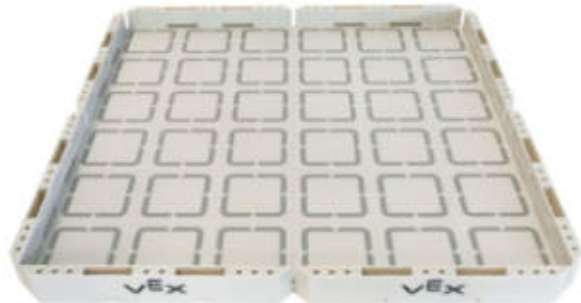

### Vex 123 campo de juego

**4-8 años** El campo de juego VEX 123 está compuesto por 4 baldosas de tierra y 8 muros/paredes para que el robot no se salga del campo. El campo ofrece la versatilidad de poder disponerlo tanto en una mesa como en el suelo.