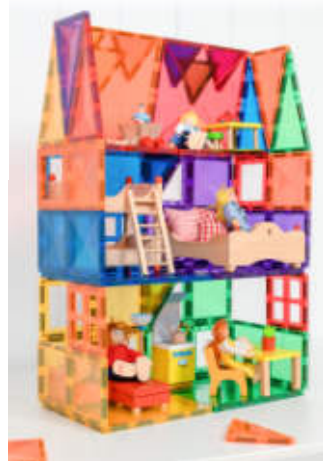

Connetix arcoíris pack creativo 102 piezas

MDCON00102

NUEVO Connetix arcoíris mega pack 212

3+ años Set formado por 212 piezas translúcidas de colores del arcoíris, que incluye todas las formas en cada color, incluidos 6 mosaicos hexagonales grandes y 2 bases de automóvil. Con este pack podrás crear una infinidad de opciones. Contiene: 12 cuadrados grandes, 6 hexágonos grandes, 36 cuadrados pequeños, 36 triángulos equiláteros, 36 triángulos de ángulo recto, 36 triángulos isósceles 12 piezas de ventana, 12 piezas de puerta, 12 rectángulos, 12 vallas, 2 bases de coche y folleto de ideas.