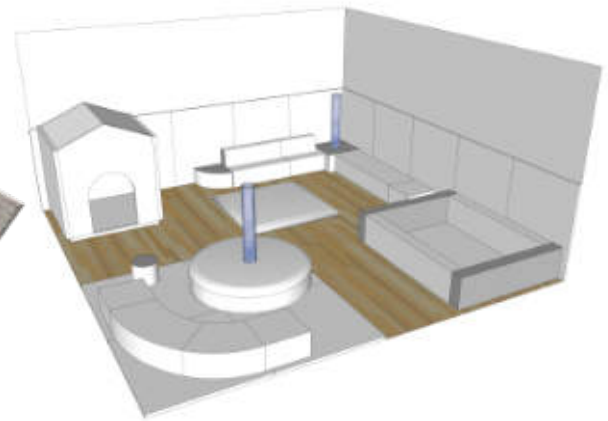

Mobiliario y espejos

Pufs blancos rellenos de 25 kg de espuma recubierta de PVC en tacto piel, con base antideslizante. Estos asientos son ideales para aulas sensoriales blancas. Los materiales son antialérgicos, antibacterianos y fácilmente lavables con agua y jabón. Para otros colores consultar.