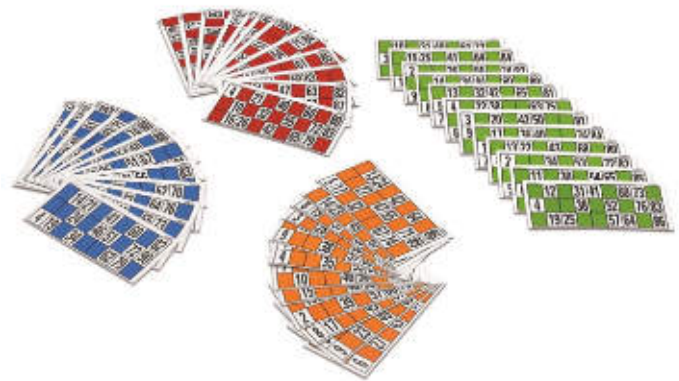

Cartones bingo

MDCAC-48