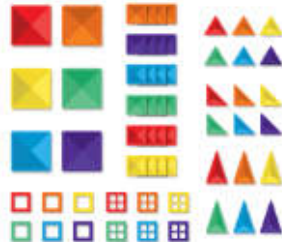

NUEVO Connetix arcoíris pack iniciación

3+ años Pack formado por 60 piezas translúcidas de colores del arcoíris y contiene cuadrados grandes y pequeños, además de tres tipos de triángulos. Contiene: 6 cuadrados grandes, 24 cuadrados pequeños, 6 triángulos equiláteros, 6 triángulos de ángulo recto, 6 triángulos isósceles, 6 piezas de ventana, 6 piezas de puerta y folleto de ideas.

Connetix arcoíris pack iniciación 60 piezas