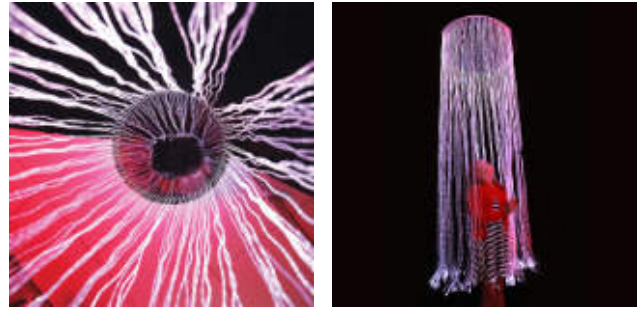

Espacios multisensoriales

Cortina circular fibra óptica sensorial

Este anillo de fibra óptica se puede montar en el techo creando una cortina redonda con luces LED. El anillo contiene un espejo redondo para reflejar los LEDs para crear una imagen más impresionante. Alimentado por una fuente de luz. Tamaño: Ø71 cm.

Cortina circular de fibra óptica

MDPLASFOCR