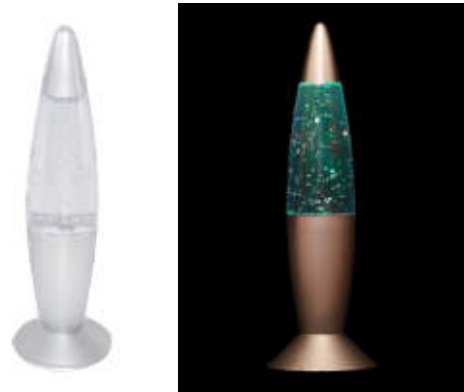

### Lámpara cohete purpurina

Lámpara de purpurina conforma de cohete. Levántala, agítala un poco y observa cómo se eleva el brillo y el líquido cambia de colores. Fuente de alimentación USB, altura de 18 cm.